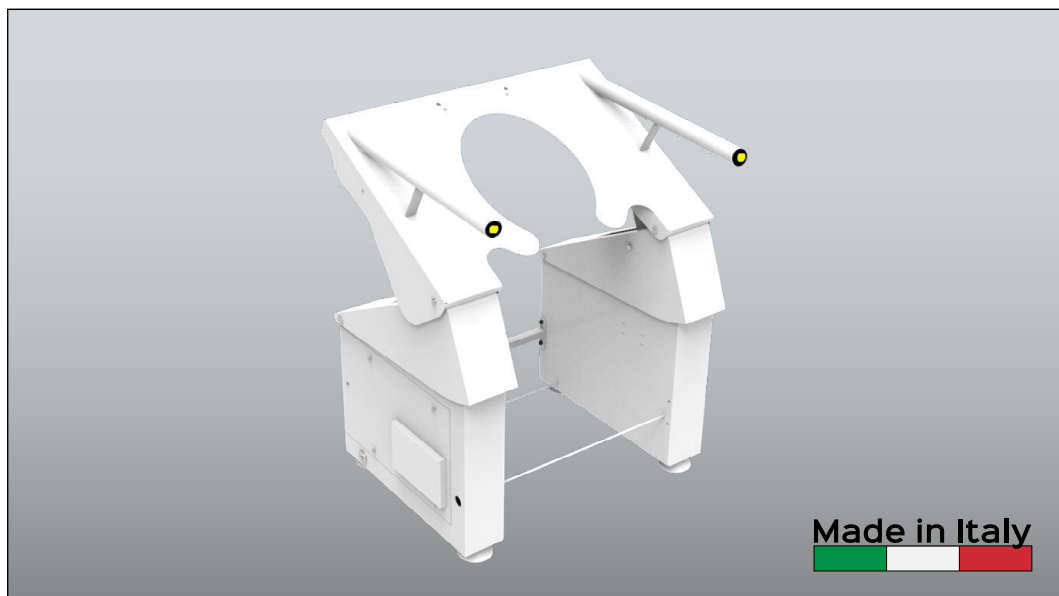

I RISE

Cod. PR0810500004 (full optional)

Vuoto standard (mm)
648

Elettrica	42 kg +/- 1 kg	MAX 160kg 360lbs Capacità massima di sollevamento	Cicli:30.000	2 ANNI Meccanismo 2 ANNI Attuatore Garanzia

Posizioni:

Chiusa Lift

Benefit: I meccanismi KEYMOTION sono costruiti interamente in Italia, dalla materia prima, alle lavorazioni, fino all'assemblaggio e collaudo finale. I RISE è un meccanismo progettato per accompagnare nella quotidianità la persona

più bisognosa soddisfacendo un'esigenza specifica. Posizionato all'interno della zona bagno, grazie alla presenza dei tasti posti nei supporti, il fruitore può autonomamente alzare ed abbassare la seduta secondo le proprie esigenze.