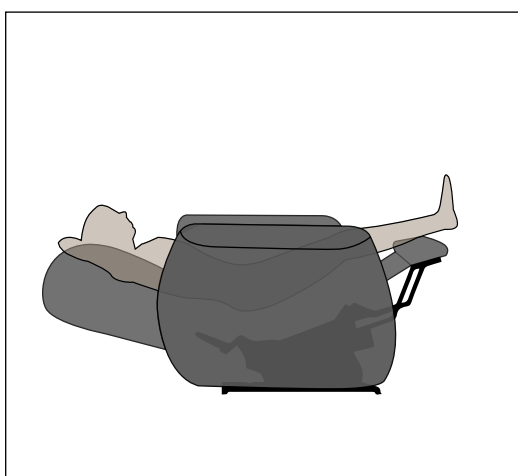

MUM

LIFT M2 GRAVITÀ ZERO

Cod. PR07620

DESIGN IN MOVIMENTO

Elettrica	27kg +/- 1kg	Poltrone	Capacità massima di sollevamento	Cicli: 30.000	Garanzia

Vuoto standard (mm)
520

Posizioni:

Benefit: Meccanismo entry level della famiglia Lift progettato per garantire alte prestazioni di sollevamento e di comfort, agevolando la quotidianità del fruitore più bisognoso. Due attuatori regolano i diversi movimenti al fine di garantire infinite posizioni d'uso, da chiusa a tv a full relax a sollevamento (lift) fino alla posizione gravità zero. Un attuttore ha la funzione di

estendere la pediera e svolge una leggera azione basculante di seduta e schienale; il secondo invece, reclinando lo schienale fino a raggiungere la posizione di apertura. Svariati optional sono disponibili e danno la possibilità al cliente finale di avere un prodotto personalizzato secondo le proprie necessità.