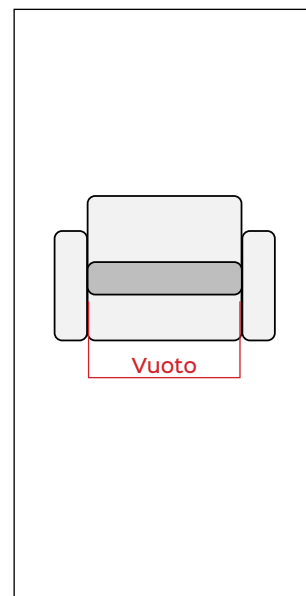

MUM

LIFT M2 GRAVITÀ ZERO

Cod. PR07620

DESIGN IN MOVIMENTO

Elettrica	27kg +/- 1kg	Poltrone	Capacità massima di sollevamento	Cicli: 30.000	Garanzia

Vuoto standard (mm)
520

Posizioni:

Benefit: Meccanismo entry level della famiglia Lift progettato per garantire alte prestazioni di sollevamento e di comfort, agevolando la quotidianità del fruitore più bisognoso. Due attuatori regolano i diversi movimenti al fine di garantire infinite posizioni d'uso, da chiusa a tv a full relax a sollevamento (lift) fino alla posizione gravità zero. Un attuttore ha la funzione di