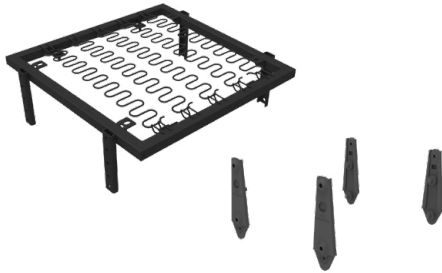

## SITTINGS OPTIONAL

PR08551-AA + PR08577-AA  
(optional only compatible with PR08551-AA)

MOCO05382 + PR08553-AA