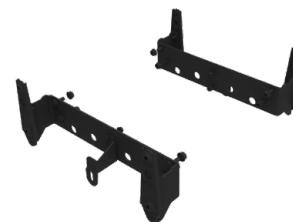

## SITTINGS OPTIONAL

PR08551-AA + PR08577-AA  
(optional only compatible with PR08551-AA)

MOCO05382 + PR08553-AA

## KIT KD SIDES AND ARMRESTS

PR08553-AA  
(optional compatible with all sittings except PR08551-AA)